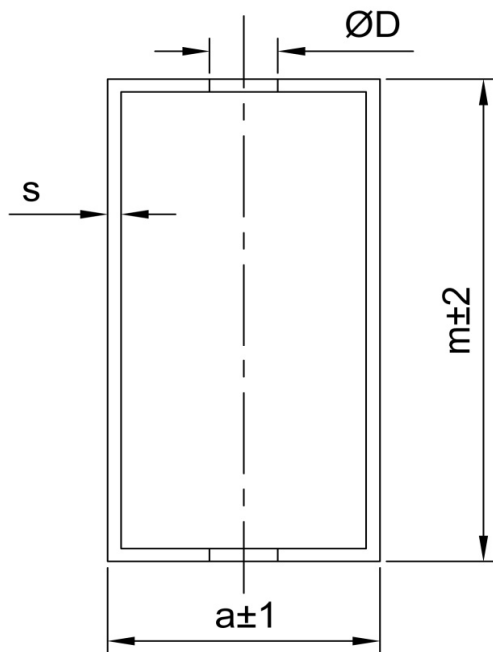

NỐI REN - HỘP NỐI (HEX COUPLING - BOX COUPLER)

I. Thông số kỹ thuật của nối ren lục giác.

HEX CONNECTING NUT (DIN 6334)

Size: M6~M24 (#5-1/2")

Size	M6	M8	M10	M12	M16	M20	M24
m	18	24	30	36	48	60	72
e	11.05	14.38	18.9	21.1	26.75	33.53	41.6
s	10	13	17	19	24	30	36

I. Thông số kỹ thuật của hộp nối ty ren.

No.	Size	D(mm)	a(mm)	s(mm)	m(mm)	Load (kg)
1	M8	9	40	2	75	200
2	M10	11	40	2.5	75	250
3	M12	13	44	3	80	300
4	M14	15	44	3	80	300
5	M16	17	44	3	80	300